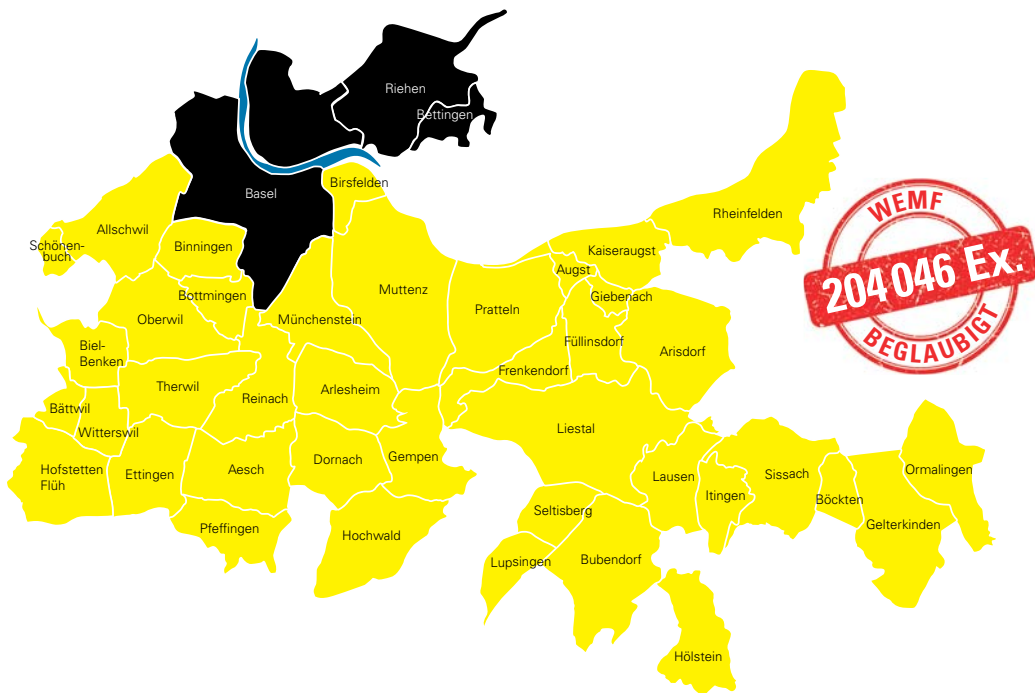

AUFLAGE UND VERTEILUNG

BASEL AKTUELL

wird mit einer Auflage von 102 200 Exemplaren kostenlos in die Haushaltungen der Stadt Basel und in den Basler Landgemeinden Riehen und Bettingen verteilt.

REGIO AKTUELL

wird mit einer Auflage von 101 800 Exemplaren kostenlos in die Haushaltungen von über 40 Gemeinden im Baselbiet, Schwarzbubenland und dem Unteren Fricktal verteilt.

■ Basel aktuell 102 222 Ex. (WEMF 2022)

■ Regio aktuell 101 824 Ex. (WEMF 2022)

■ Regio Basel Kombi 204 046 Ex. (WEMF 2022)

Sie wollen eine Werbepostkarte in der ganzen Nordwestschweiz platzieren? Nutzen Sie unser Regio Basel Kombi mit einer Gesamtauflage von 204 000 Exemplaren.