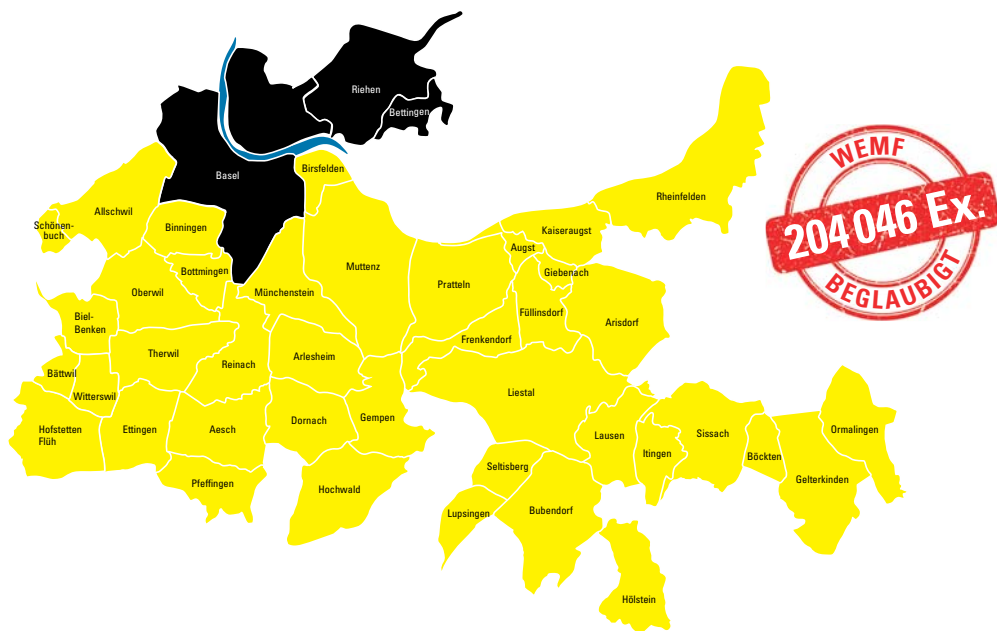

061 690 77 04

AUFLAGE UND VERTEILUNG

BASEL AKTUELL

wird mit einer Auflage von 102 200 Exemplaren kostenlos in die Haushaltungen der Stadt Basel und in den Basler Landgemeinden Riehen und Bettingen verteilt.

REGIO AKTUELL

wird mit einer Auflage von 101 800 Exemplaren kostenlos in die Haushaltungen von über 40 Gemeinden im Baselbiet, Schwarzbubenland und dem Unteren Fricktal verteilt.

■ Basel aktuell 102 200 Ex. (WEMF 2022)

■ Regio aktuell 101 824 Ex. (WEMF 2022)

■ **Regio Basel Kombi 204 046 Ex. (WEMF 2022)**

Sie wollen eine Werbebotschaft in der ganzen Nordwestschweiz platzieren? Nutzen Sie unser Regio Basel Kombi mit einer Gesamtauflage von 204 000 Exemplaren.